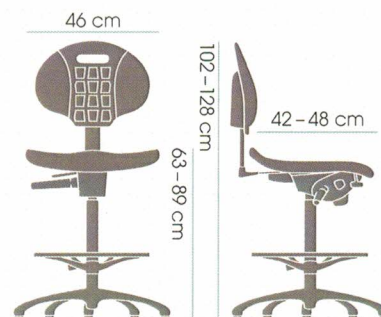

POUŽITÍ

60–110 kg

max. 130 kg

160–195 cm

CENA

7 500 Kč

9 075 Kč včetně DPH

**ODOLÁVAJÍ
VŠEMU
JIŽ PŘES
20 LET**

Všechny zvýšené židle jsou v souladu s platnou bezpečnostní normou dodávány výhradně s opěrným kruhem a kluzáky.

Technické údaje

váha židle:	16 kg
max. nosnost:	130 kg
balení:	folie / karton

NEPRŮSTŘELNÁ KVALITA A ODOLNOST